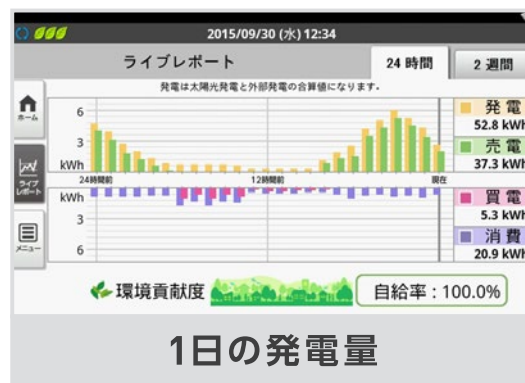

家全体の発電と消費状況を1台で管理できる

■ 計測表示ユニット(EIG) KP-MU1P-SET-SS

※1

気軽に設置し日々の節電をサポート

インターネット環境がなくとも家全体の発電と消費状況を1台で管理できます。長期間のデータを蓄積でき、ご家庭の節電をサポートします。

発電データは計測ユニットに最大20年分蓄積

パワーコンディショナからのエラーコードを表示ユニットに表示

電力会社の出力抑制に対応※2

分かりやすい表示画面

発電と消費状況を数値とグラフで分かりやすく表示します。

※1

※1 画像はイメージです。実際の表示画像とは異なります。※2 インターネット環境が必要です。