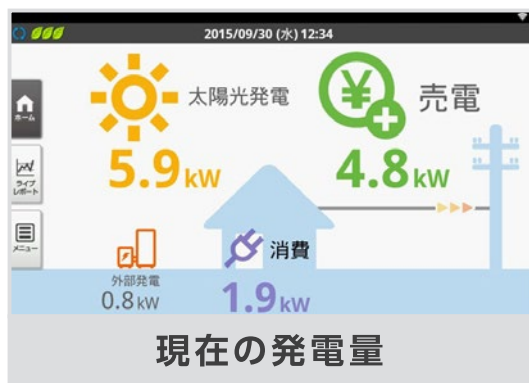

家全体の発電と消費状況を1台で管理できる

■ 計測表示ユニット(EIG) KP-MU1P-SET-SS

※1

気軽に設置し日々の節電をサポート

インターネット環境がなくとも家全体の発電と消費状況を1台で管理できます。長期間のデータを蓄積でき、ご家庭の節電をサポートします。

発電データは計測ユニットに最大20年分蓄積

パワーコンディショナからのエラーコードを表示ユニットに表示

電力会社の出力抑制に対応※2

分かりやすい表示画面

発電と消費状況を数値とグラフで分かりやすく表示します。

※1

※1 画像はイメージです。実際の表示画像とは異なります。※2 インターネット環境が必要です。